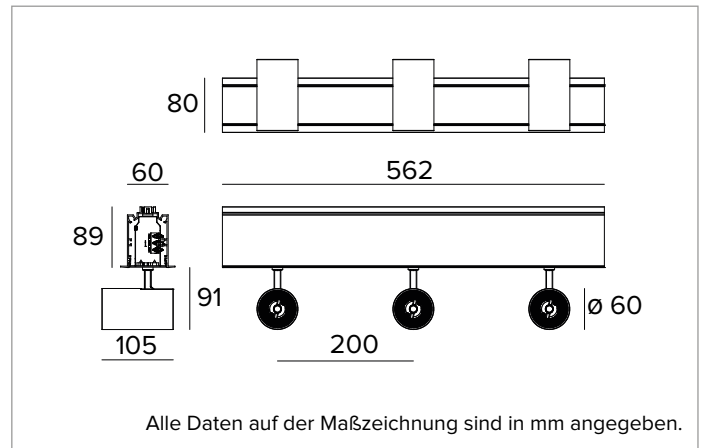

1T7270EL | LOGICO System - Einbau mit Rand - Strahlermodul

Lineares Modul mit professionellen ausrichtbaren LED-Strahlern für die Einbau-Systeminstallation mit Flansch

		3000K	H(m)	D(m)	Emax(lx)
		Ra90		31°	
		Fixture Power	15W	1	0.56
		Source Flux	1817lm	2	1.12
		Fixture Flux	1405lm	3	1.67
		Efficacy	92lm/W	4	2.23
TS813	Imax=2460cd/klm	Imax	4469cd	5	2.79

BELEUCHUNGSTECHNISCHE MERKMALE

Präzisionsoptik mit konvexen Facettierungen aus spiegelndem eloxiertem Aluminium mit Cut-Off-Ring aus mattschwarzem Silikon.
Abstrahlwinkel: FL
Optische Effizienz: 77%
Leuchten-Lichtstrom: 3x1405lm
Lichtausbeute: 92lm/W
Fotobiologische Sicherheit: Risikogruppe 1 (RG 1 = geringes Risiko)

MECHANISCHE MERKMALE

Lineares Gehäuse aus lackiertem extrudiertem Aluminium. Strahlergehäuse aus lackiertem Druckguss-Aluminium. Das Leuchtengehäuse ist auf vertikaler Ebene von 0° bis 90° und auf horizontaler Ebene um 355° ausrichtbar, mechanische Arretierungsmöglichkeit der Ausrichtung auf horizontaler Ebene und mit Gelenksystem auf vertikaler Ebene.
Farbe und Oberfläche: Kreideweiß
Abmessungen: L=562mm
Gewicht: 4,3Kg
Version: 3xLABEL 6
Schutzart: IP20